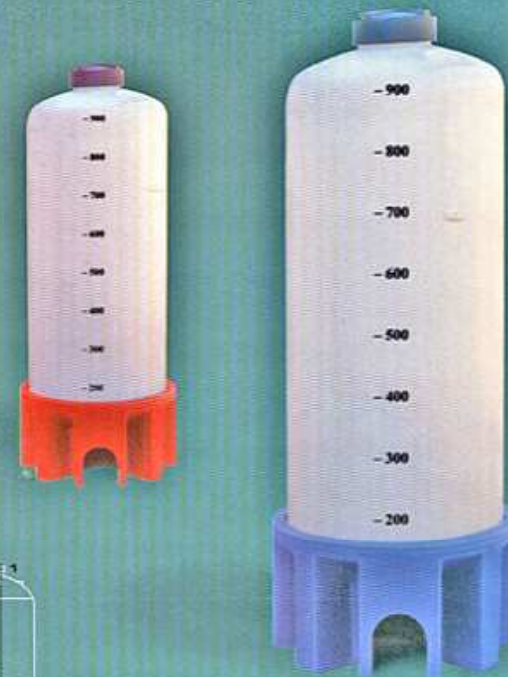

tanque

hospitalar com base
EM POLIETILENO DE CORES VARIADAS

MATERIAL RECICLÁVEL

Litros	H₁/mm	H₂/mm	H₃/mm	D₁/mm	D₂/mm
800	2500	2200	500	840	830

1. tampa rosqueada de Ø10" 2. superfície plana para colocação de conexões

teknóval
linha industrial

Rua José Medeiros e Albuquerque, 387 CEP 09662-030
Jardim Montreal - SBC - SP Fones (11) 4361-8350/4361-2677