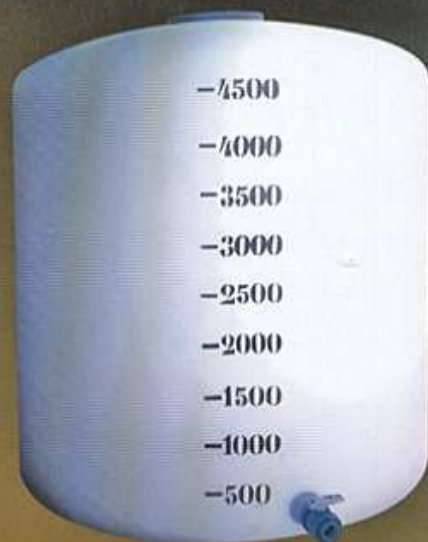

tanque

cilíndrico de fundo plano

MODELO TK-013

MATERIAL RECICLÁVEL

Litros	D/mm	H/mm	H₁/mm	H₂/mm	H₃/mm
1500	1200	1400	1250	970	200
3000	1400	2040	1370	1660	310
4000	1600	1935	1335	1450	395
5000	1800	1935	1335	1450	395

1. válvula de esfera Ø2"
2. tampa de inspeção de Ø400
3. respiro Ø1"1/2
4. superfície plana para colocação de conexões

teknóval
linha industrial

Rua José Medeiros e Albuquerque, 387 CEP 09662-030
Jardim Montreal - SBC - SP Fones (11) 4361-8350/4361-2677

tanque

Tanque TK ETA

EM POLIETILENO

MATERIAL RECICLÁVEL