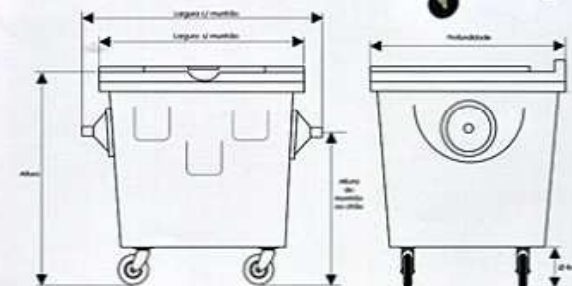

Capacidade Nominal	Altura mm	largura U montado mm	largura L montado mm	profundidade mm	altura do dreno mm
700L	1380	940	1400	1250	880
1000L	1380	940	1400	1250	1140
1200L	1380	940	1400	1250	1214

CONTENTORES

teknóval

linha comercial

Rua José Medeiros e Albuquerque, 387 - Jd. Montreal - S.B.C. - SP - CEP: 09662-030
Fone: (11) 4361-8350 / 4361-2677 - vendas@teknoval.com.br - www.teknoval.com.br